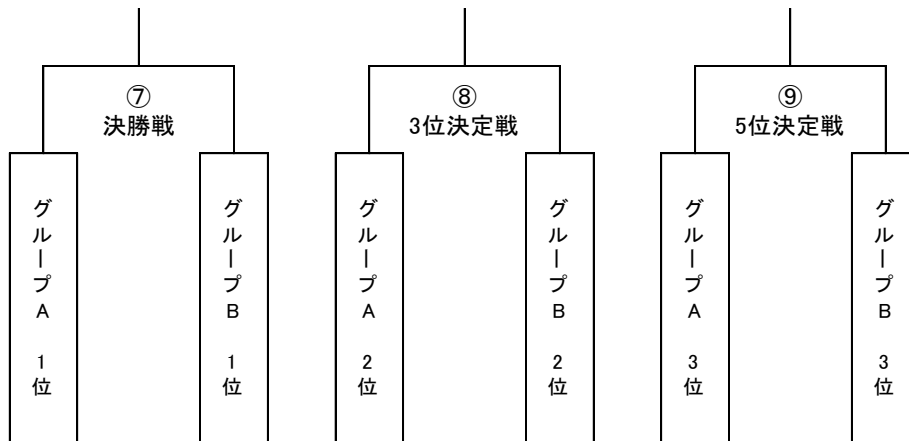

男子 A登録
グループA

	LALLAPALLOOZA	KSV	SG神戸
LALLAPALLOOZA		⑤	①
KSV			③
SG神戸			

グループB

	HC神戸	TMC	HC alonza
HC神戸		⑥	②
TMC			④
HC alonza