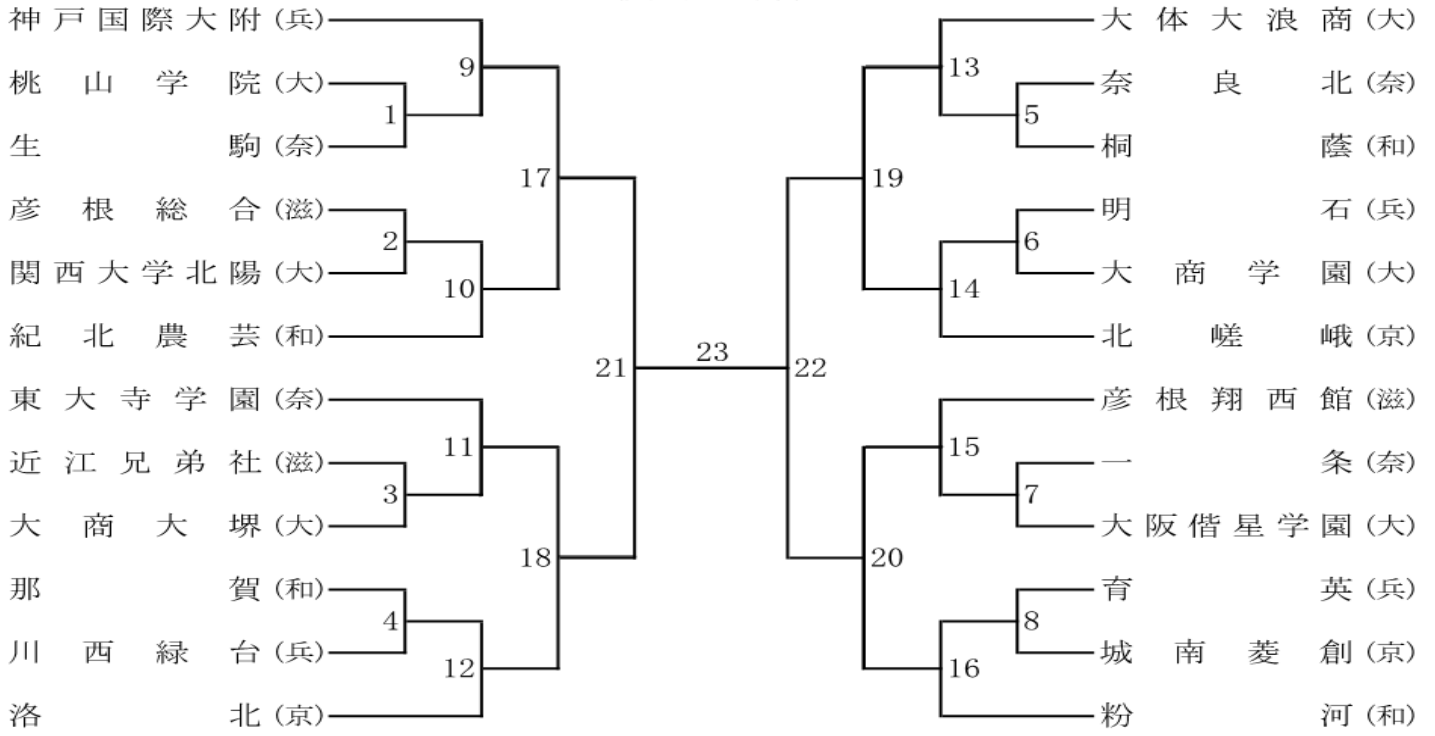

組み合わせ【確定版】

(男子の部)