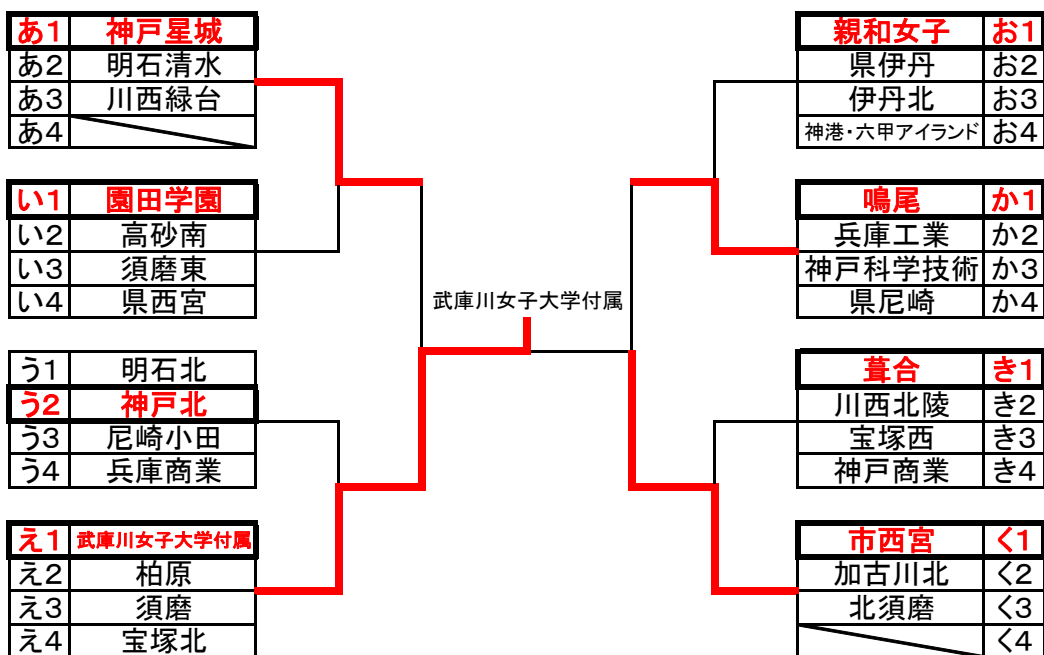

かりリーグ	鳴尾	兵庫工業	神戸科学技術	県尼崎	予選通過
鳴尾		○17-1	○9-2	○15-3	○
兵庫工業			×3-10	×6-12	
神戸科学技術				△6-6	
県尼崎					

きリーグ	葺合	川西北陵	宝塚西	神戸商業	予選通過
葺合		○22-5	○17-3	○10-3	○
川西北陵			○14-3	×7-10	
宝塚西				×4-18	
神戸商業					

くリーグ	市西宮	加古川北	北須磨	***	予選通過
市西宮		○17-8	○9-3		○
加古川北			×6-14		
北須磨					

決勝トーナメント

<準々決勝>

神戸星城	21-1	園田学園
武庫川女子大学付属	16-4	神戸北
鳴尾	12-11	親和女子
市西宮	16-8	葺合

<準決勝>

武庫川女子大学付属	14-11	神戸星城
市西宮	10-7	鳴尾

<決勝>

武庫川女子大学付属	12-10	市西宮
-----------	-------	-----

平成20年度兵庫県民大会(男子の部)

第1位
第2位
第3位
第3位

高砂南
神戸国際大学付属
神港学園
西宮南

平成20年度兵庫県民大会(女子の部)

第1位
第2位
第3位
第3位

武庫川女子大学付属
市西宮
神戸星城
鳴尾