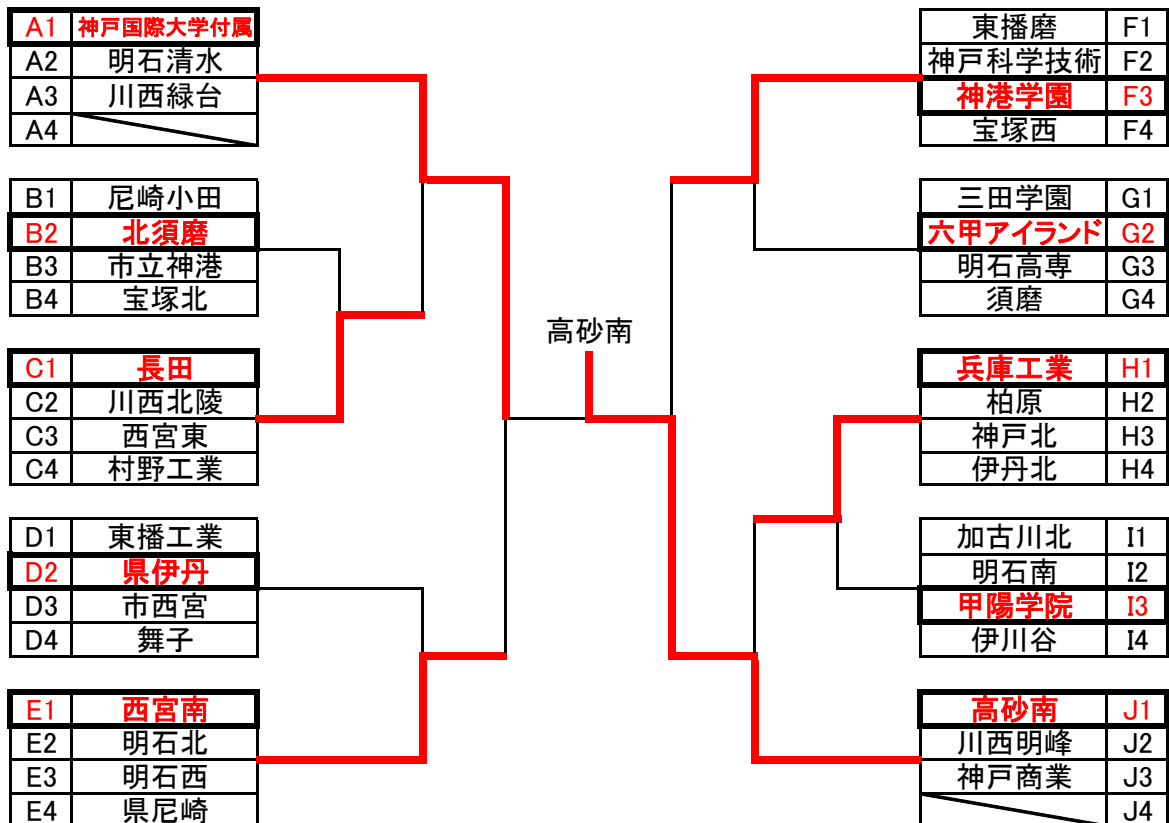

うリーグ	明石北	神戸北	尼崎小田	兵庫商業	予選通過
明石北		×9-10	○21-2	○22-5	
神戸北			○12-3	○11-7	○
尼崎小田				×5-11	
兵庫商業					

えリーグ	武庫川女子大学付属	柏原	須磨	宝塚北	予選通過
武庫川女子大学付属		○30-3	○25-1	○36-0	○
柏原			△8-8	○13-5	
須磨				○11-4	
宝塚北					

おリーグ	親和女子	県伊丹	伊丹北	神港・六甲アイランド	予選通過
親和女子		○19-5	○28-1	○26-3	○
県伊丹			○13-0	○9-3	
伊丹北				○5-1	
神港・六甲アイランド					

かりリーグ	鳴尾	兵庫工業	神戸科学技術	県尼崎	予選通過
鳴尾		○17-1	○9-2	○15-3	○
兵庫工業			×3-10	×6-12	
神戸科学技術				△6-6	
県尼崎					

きリーグ	葺合	川西北陵	宝塚西	神戸商業	予選通過
葺合		○22-5	○17-3	○10-3	○
川西北陵			○14-3	×7-10	
宝塚西				×4-18	
神戸商業					

くリーグ	市西宮	加古川北	北須磨	***	予選通過
市西宮		○17-8	○9-3		○
加古川北			×6-14		
北須磨					

決勝トーナメント

<準々決勝>

神戸星城	21-1	園田学園
武庫川女子大学付属	16-4	神戸北
鳴尾	12-11	親和女子
市西宮	16-8	葺合

<準決勝>

武庫川女子大学付属	14-11	神戸星城
市西宮	10-7	鳴尾

<決勝>

武庫川女子大学付属	12-10	市西宮
-----------	-------	-----

平成20年度兵庫県民大会(男子の部)

第1位
第2位
第3位
第3位

高砂南
神戸国際大学付属
神港学園
西宮南

平成20年度兵庫県民大会(女子の部)

第1位
第2位
第3位
第3位

武庫川女子大学付属
市西宮
神戸星城
鳴尾