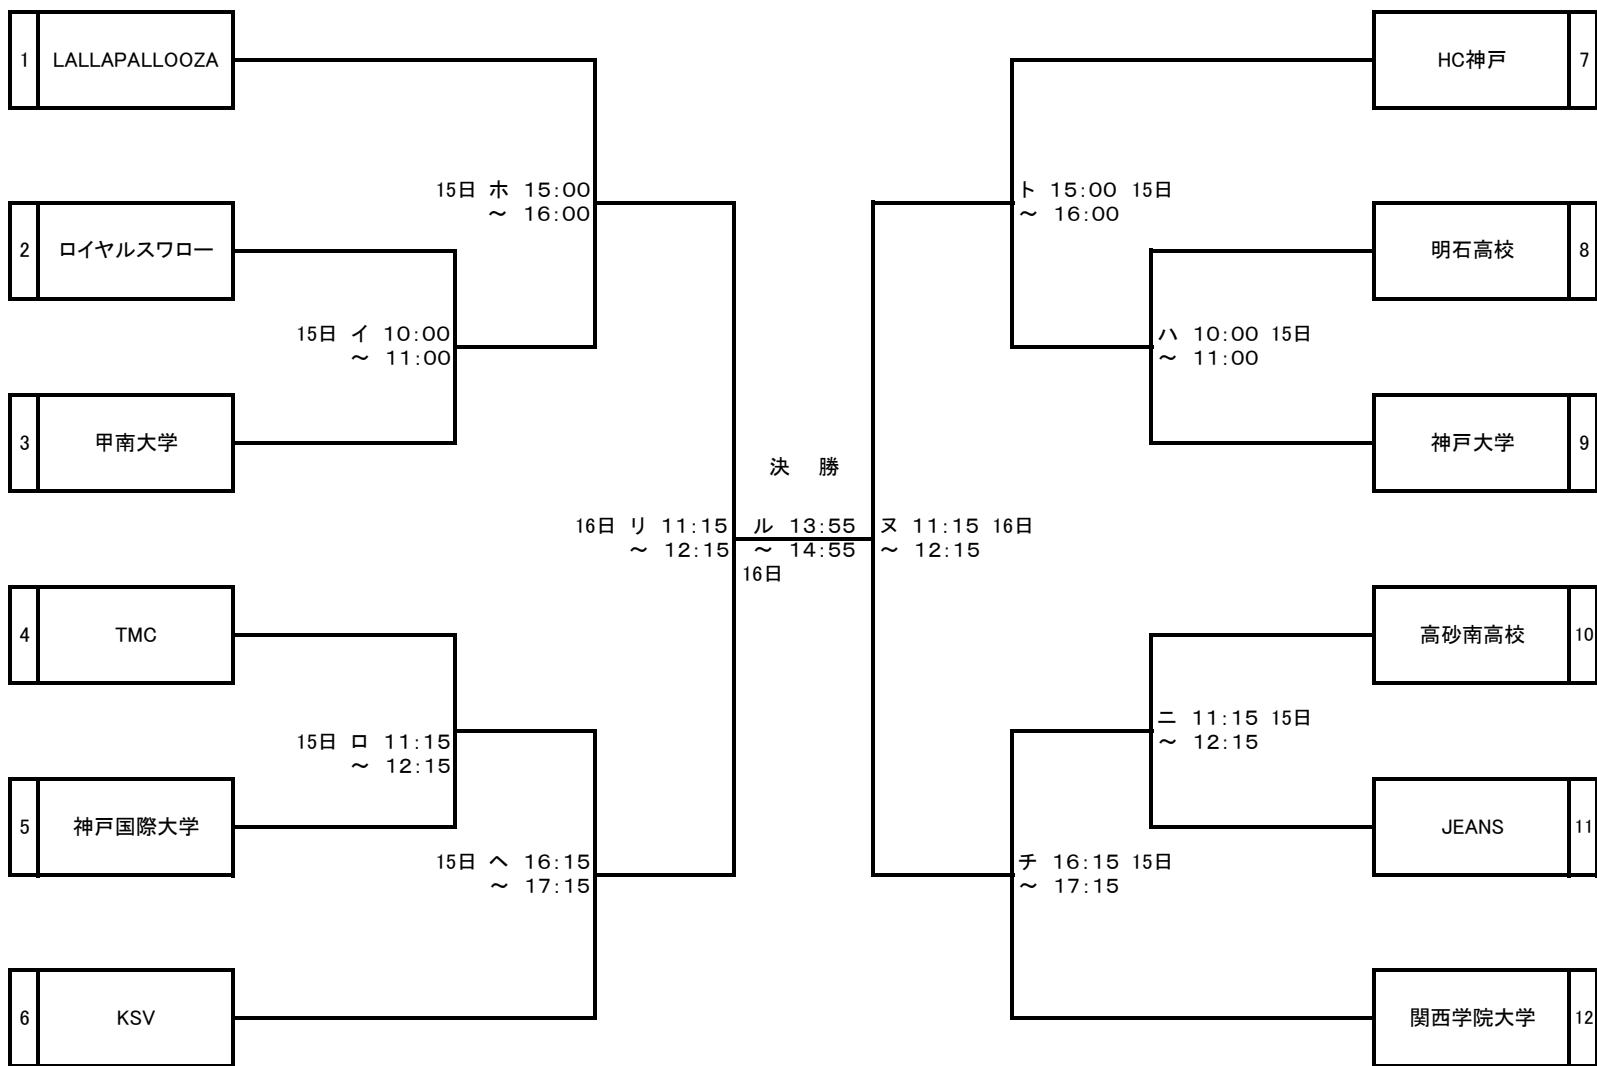

第48回 兵庫県総合ハンドボール選手権大会 男子の部