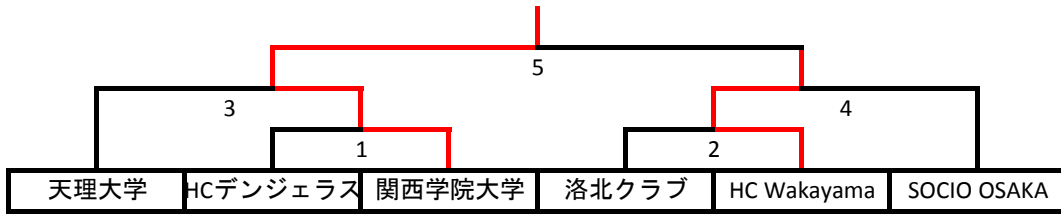

第73回日本選手権近畿予選大会

2021年10月23日(土)・24日(日) 田辺中央体育館・伏見港公園体育館

1 男子勝ち上がり表

2 女子勝ち上がり表

3 10月23日(土) 結果

種別	対戦結果						
男子1	HC デンジェラス	18	6	—	11	23	関西学院大学
			12	—	12		
男子2	洛北クラブ	13	7	—	9	15	HC Wakayama
			6	—	6		
男子3	天理大学	23	14	—	15	24	関西学院大学
			9	—	9		
男子4	HC Wakayama	26	9	—	9	16	SOCIO OSAKA
			17	—	7		
女子ア	びわこ成蹊スポーツ大学	17	10	—	16	35	大阪体育大学
			7	—	19		
女子イ	HC 和歌山	13	3	—	10	26	府立洛北高等学校
			10	—	16		
女子ウ	武庫川女子大学	21	13	—	14	32	大阪体育大学
			8	—	18		
女子エ	府立洛北高等学校	25	11	—	6	20	天理大学
			14	—	14		

4 10月24日(日) 結果

種別	対戦結果						
男子5	関西学院大学	28	12	—	10	23	HC Wakayama
			16	—	13		
女子オ	大阪体育大学	45	25	—	7	19	府立洛北高等学校
			20	—	12		

5 日本選手権近畿ブロック代表

男子代表	関西学院大学
女子代表	大阪体育大学