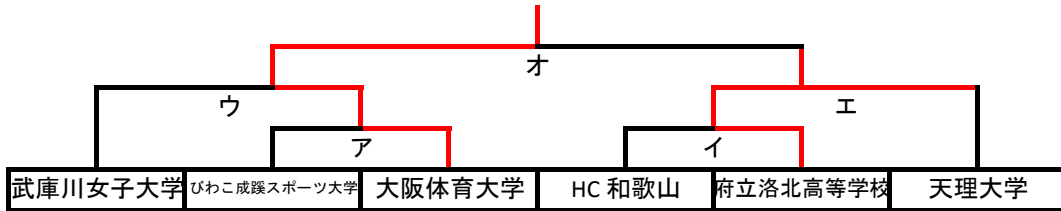

第73回日本選手権近畿予選大会

2021年10月23日(土)・24日(日) 田辺中央体育館・伏見港公園体育館

1 男子勝ち上がり表

2 女子勝ち上がり表

3 10月23日(土) 結果

種別	対戦結果						
男子1	HC デンジェラス	18	6	—	11	23	関西学院大学
			12	—	12		
男子2	洛北クラブ	13	7	—	9	15	HC Wakayama
			6	—	6		
男子3	天理大学	23	14	—	15	24	関西学院大学
			9	—	9		
男子4	HC Wakayama	26	9	—	9	16	SOCIO OSAKA
			17	—	7		
女子ア	びわこ成蹊スポーツ大学	17	10	—	16	35	大阪体育大学
			7	—	19		
女子イ	HC 和歌山	13	3	—	10	26	府立洛北高等学校
			10	—	16		
女子ウ	武庫川女子大学	21	13	—	14	32	大阪体育大学
			8	—	18		
女子エ	府立洛北高等学校	25	11	—	6	20	天理大学
			14	—	14		